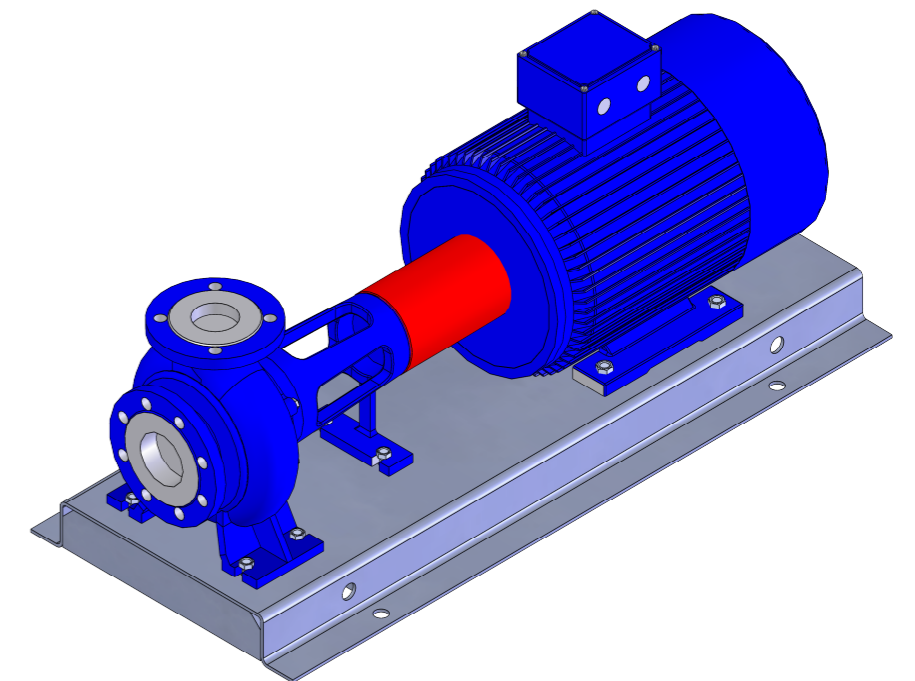

NHVe.65-125 [11,0 kW] n= 2900 obr/min

| | | |
|-------------|-----------------|--|
| NHVe.65-125 | 11,0kW/2900 rpm |  Grudziądz Ul. Droga Jeziorna 8 |
| | 160-2 | |