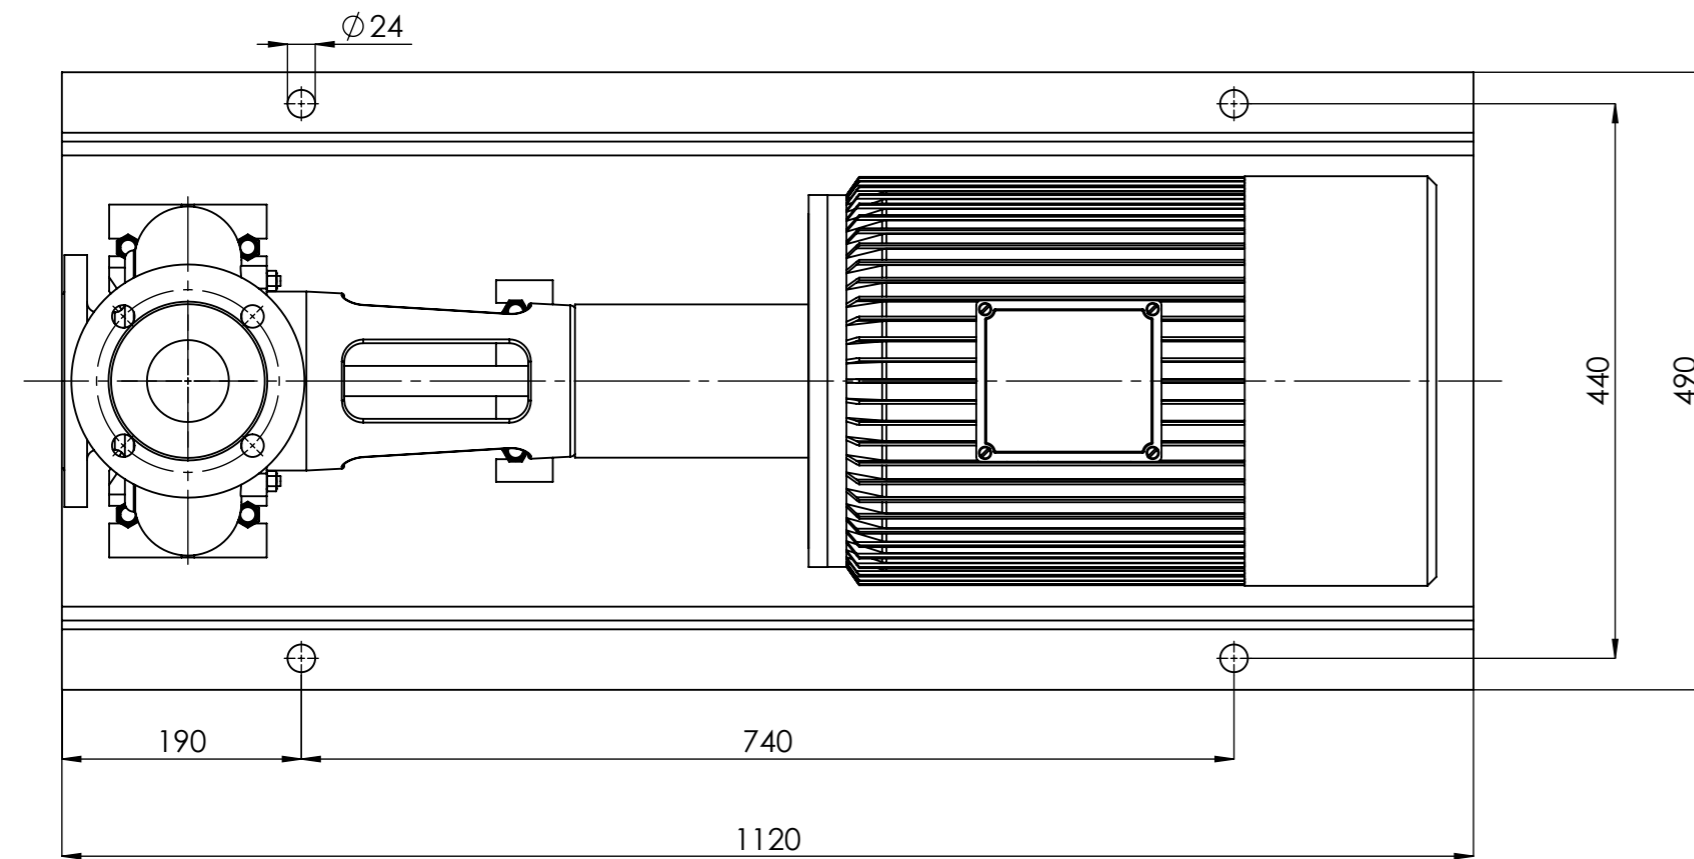

NHVe.65-125 [11,0 kW] n= 2900 obr/min

| | | |
|-------------|-----------------|--|
| NHVe.65-125 | 11,0kW/2900 rpm |  Grudziądz Ul. Droga Jeziorna 8 |
| | 160-2 | |