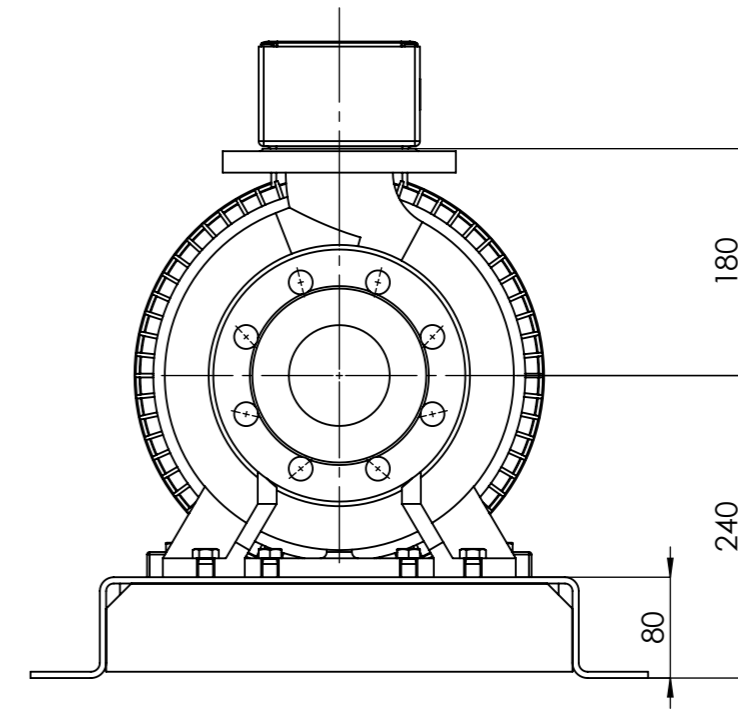

NHVe.65-125 [11,0 kW] n= 2900 obr/min

| | | |
|-------------|-----------------|--|
| NHVe.65-125 | 11,0kW/2900 rpm |  Grudziądz Ul. Droga Jeziorna 8 |
| | 160-2 | |