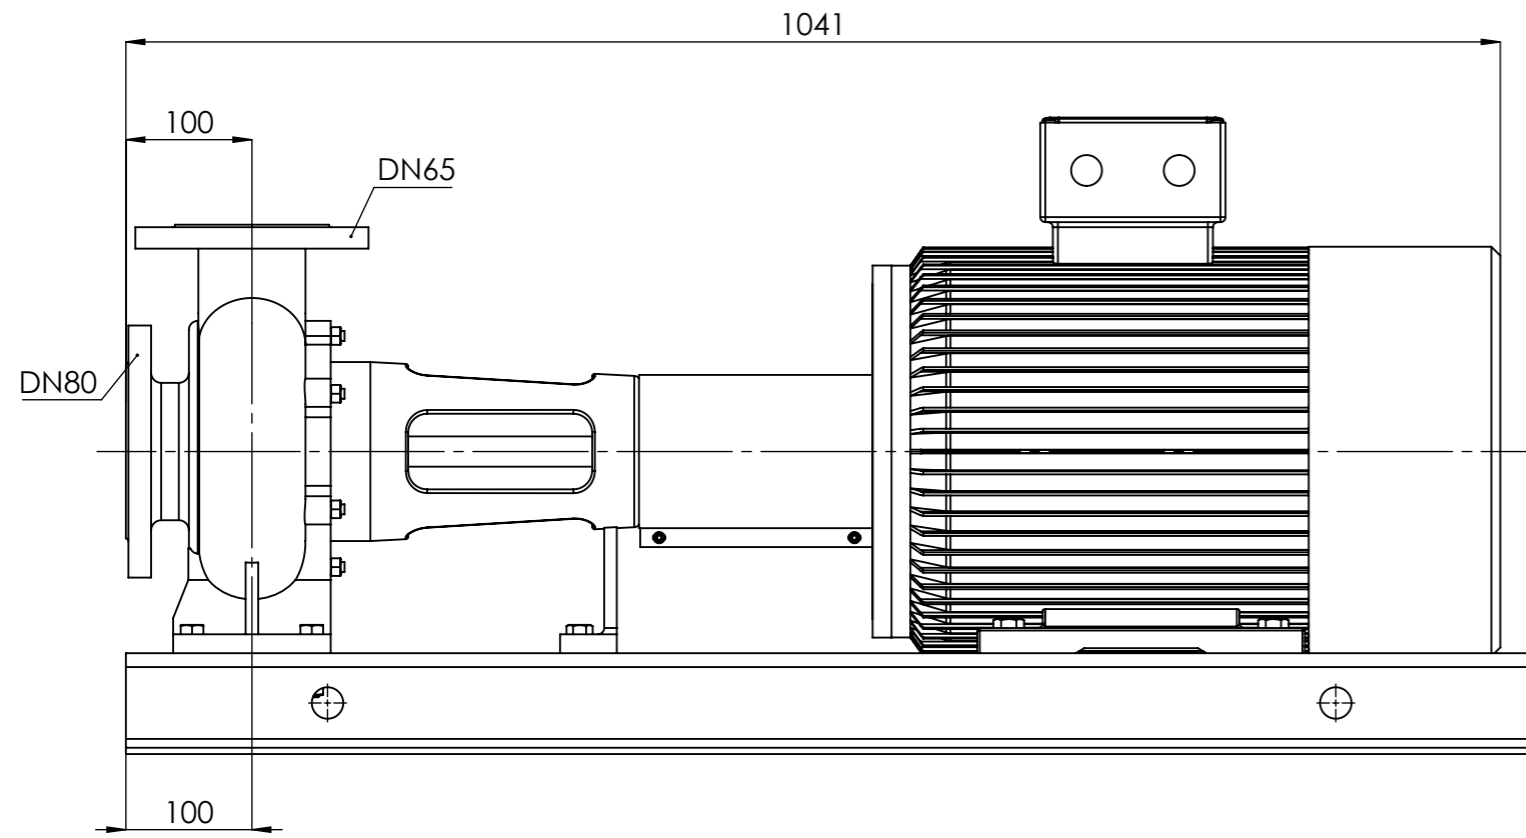

NHVe.65-125 [11,0 kW] n= 2900 obr/min

| | | |
|-------------|-----------------|--|
| NHVe.65-125 | 11,0kW/2900 rpm |  Grudziądz Ul. Droga Jeziorna 8 |
| | 160-2 | |